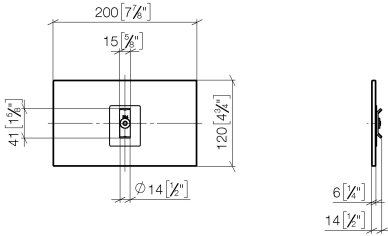

Juego de fijación para montaje a panel de cristal por un lado -

12 350 970 90

- Para la instalación sobre azulejos de vidrio

Juego de fijación para montaje a panel de cristal por un lado -

12 350 970 90

mm [inches]

Juego de fijación para montaje a panel de cristal por un lado -

12 350 970 90